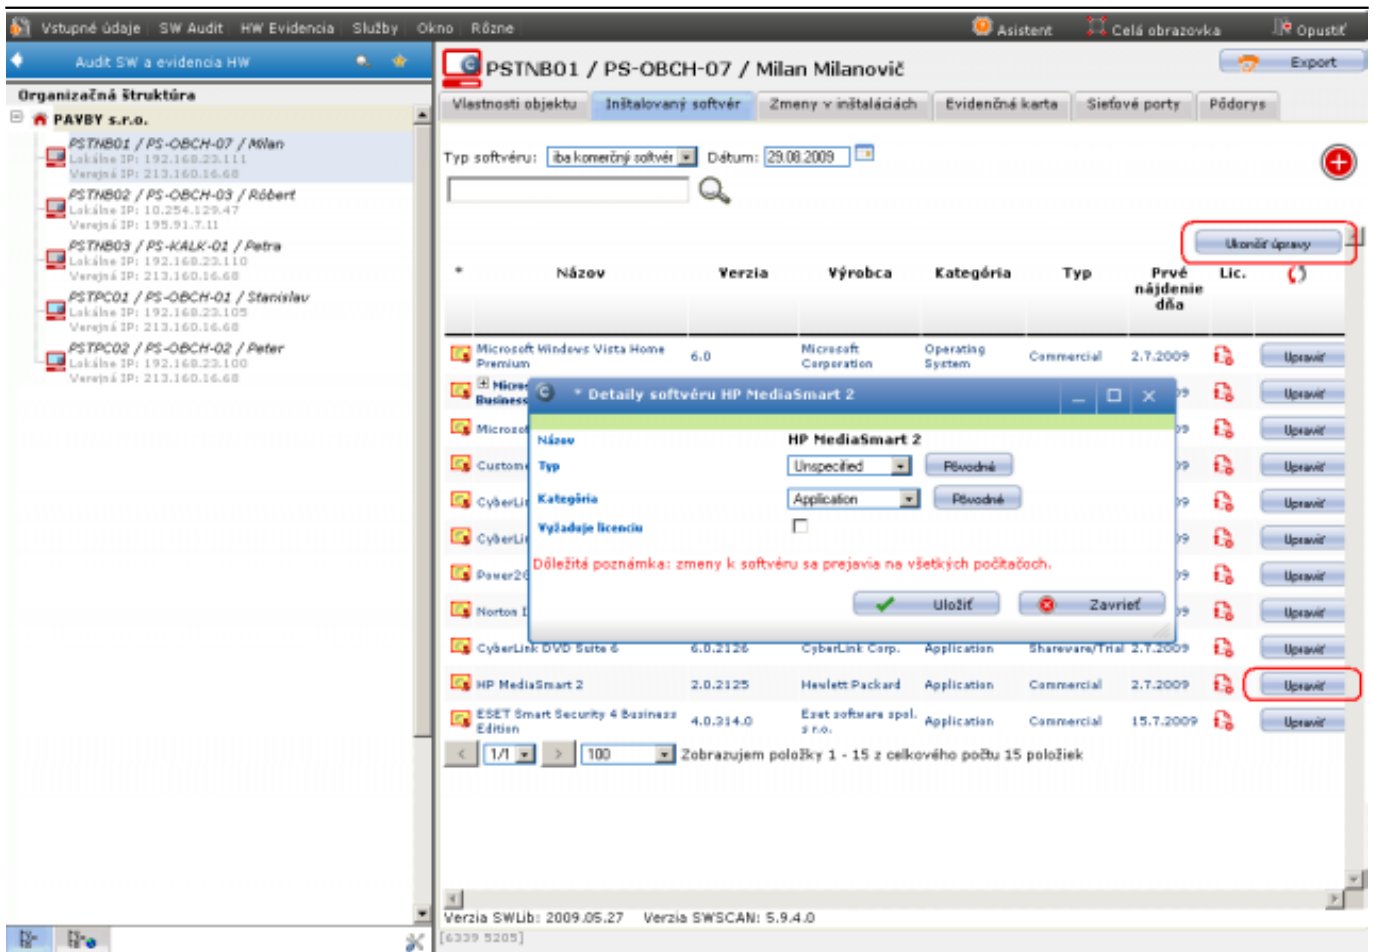

Obrázek: Povolenie úprav zaradenia softvéru z vybraného počítača

Obrázek: Úprava zaradenia softvéru z vybraného počítača.