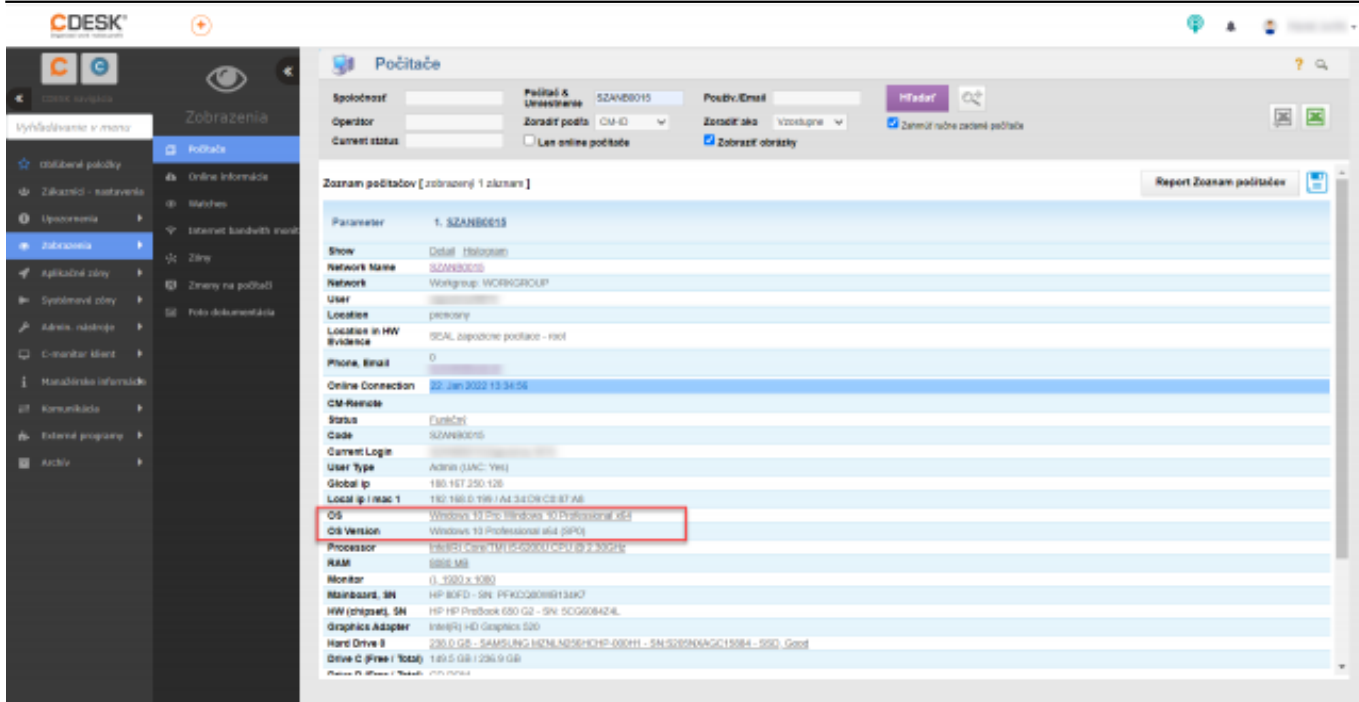

Všetky potřebné informace o OS a Office, nainštalovanom na konkrétnom PC nájdete v časti *CM IT monitoring -> Zóny -> OS & Office info*.

Nachádzajú sa tu informácie o aktuálne nainštalovanej verzii, id inštalácie ale hlavne sa tu nachádzajú **Product Keys MS Windows a MS Office**.

[1]

Obrázek: Product Keys MS Windows a MS Office

Informácie o OS a Office nainštalovanom na PC nájdete aj v časti *CM IT monitoring -> Zobrazenia -> Počítače* ako je vidieť na obrázku nižšie.

[2]

Obrázek: Informácie o os a office v časti Prehľadanie a vyhodnotenie -> Počítače