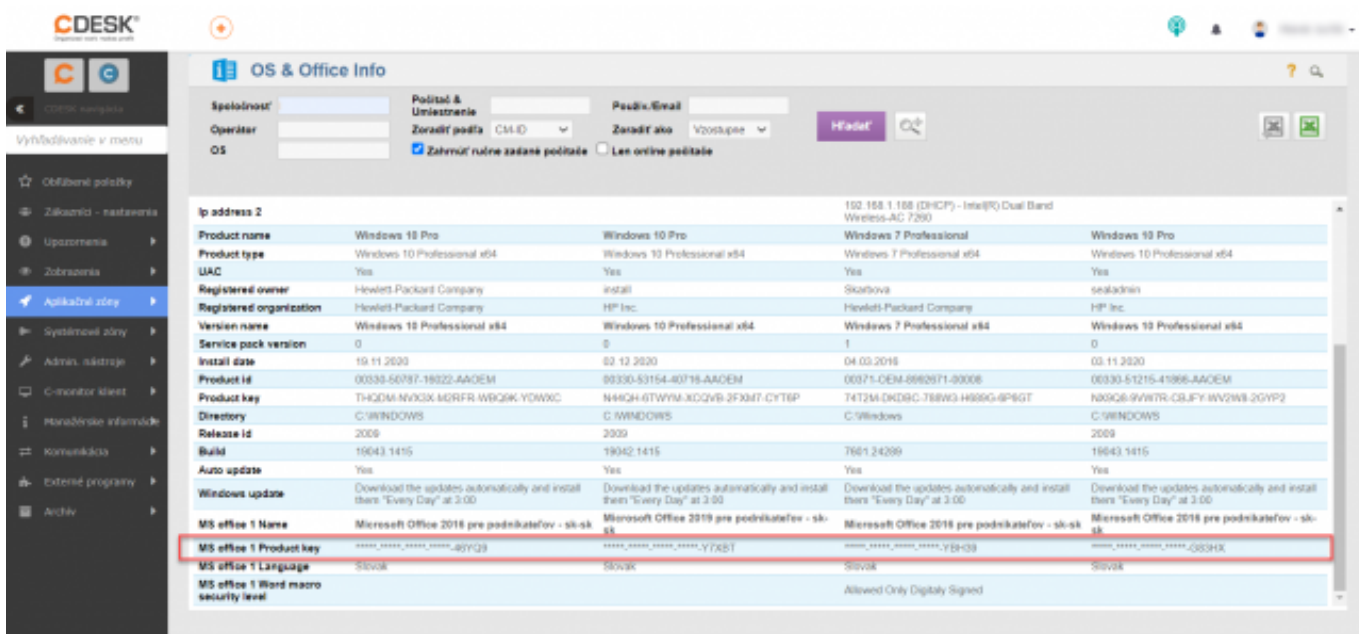

[3]

Obrázek: Zobrazenie Product Key

Date:
3.3.2012Obrázky: