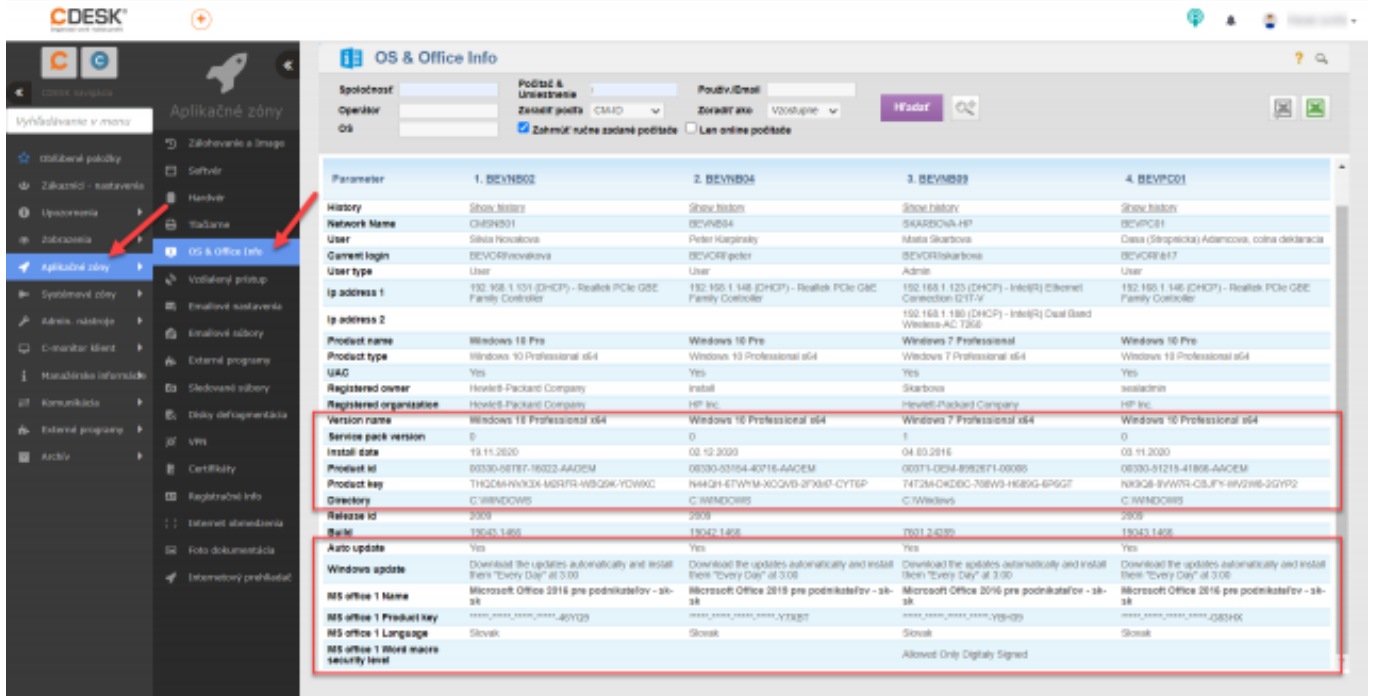

Všetky potřebné informace o OS a Office, nainštalovanom na konkrétnom PC nájdete v časti *CM IT monitoring -> Zóny -> OS & Office info*.

Nachádzajú sa tu informácie o aktuálne nainštalovanej verzii, id inštalácie ale hlavne sa tu nachádzajú **Product Keys MS Windows a MS Office**.

[1]

Obrázek: Product Keys MS Windows a MS Office

Informácie o OS a Office nainštalovanom na PC nájdete aj v časti *CM IT monitoring -> Zobrazenia -> Počítače* ako je vidieť na obrázku nižšie.

[2]

Obrázek: Informácie o os a office v časti Prehľadanie a vyhodnotenie -> Počítače